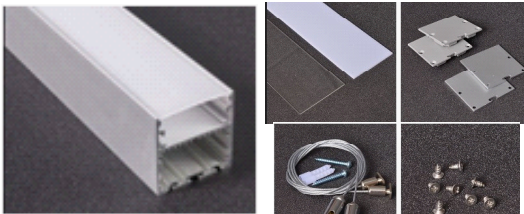

PERFIL TIPO PENDANT 1M*50MM*50MM

(Incluye tapas y accesorios:
AL End cap+cable acerado+ Acrylic cover+
Screws of end cap) Color aluminio.

CONECTOR PERFIL L PARA PP- 1M5050 MEDIDA L

95mm*95mmColor aluminio