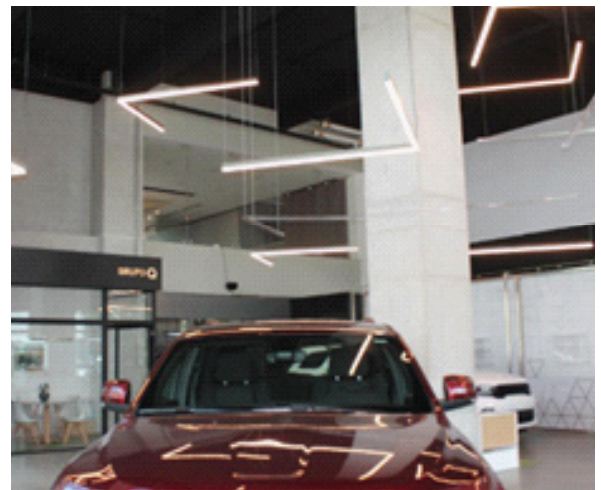

PERFIL TIPO PENDANT 1M*35MM*75MM (COLOR NEGRO)

(Incluye tapas y accesorios para colgar:
End cap+cable acerado+PC cover+Screws of end cap)