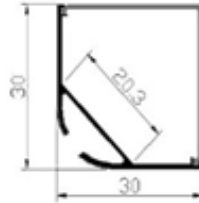

PERFILES

PERFIL TIPO PENDANT 1M*30MM*30MM

(Incluye tapas y accesorios:
AL End cap+cable acerado+
PC cover+ Screws of end cap)
Color aluminio.