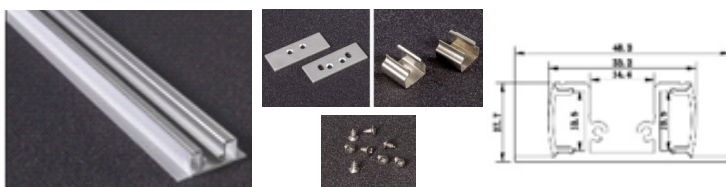

PERFIL DE ALUMINIO 1M*48MM*18MM

(Incluye accesorios: PC Cover + End
Cap+Fix clips)