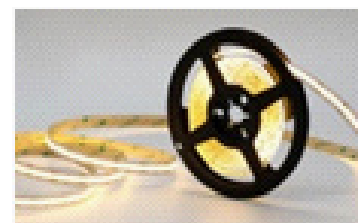

**TIRA LED COB IP20 ROLLO 5M, 15W/M,
1300 LÚMENES/M 12V 3M BOLSA
ANTI-ESTÁTICA**

**TIRA LED COB IP20 ROLLO 5M, 15W/M,
1300 LUMENES/M 12V 3M BOLSA
ANTI-ESTÁTICA**

**TIRA LED COB IP20 ROLLO 5M, 15W/M,
1300 LUMENES/M 12V 3M BOLSA
ANTI-ESTÁTICA**