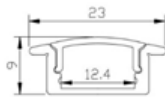

PERFIL DE ALUMINIO 1M*90*32MM

(Incluye accesorios:
PC Cover+End cap+Fix clips)