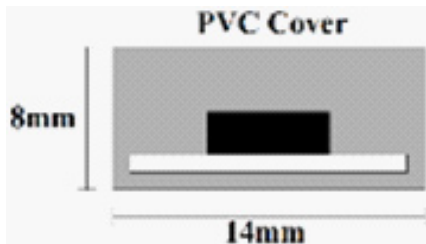

PERFILES

**MANGUERA LED 5050 IP67 1 METRO,
60LEDS/M 14.4W/M 16 LUMENES/LED 110V
AMARILLA (3,000K) NEUTRA (4,000K)
BLANCA (6,000K) ROJA, AZUL, VERDE**