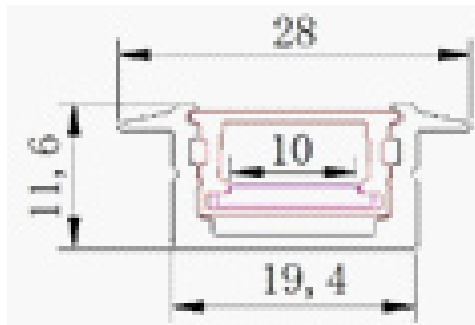

CONECTOR PERFIL L PARA PA-1M2811IP65