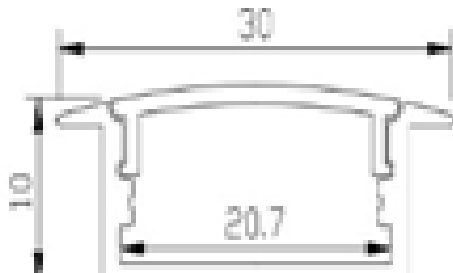

CONECTOR PERFIL L PARA PA-1M2309