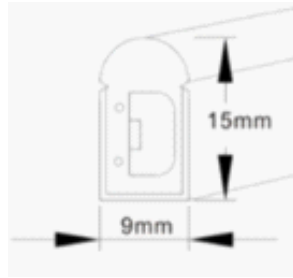

## PERFIL DE ALUMINIO 1M\*44MM\*18MM

(Incluye accesorios: PC Cover+End cap+Fix clips)

## CONECTOR PERFIL L PARA PA-1M4418

**PERFIL PARA CLOSET SILVER 1M\*18MM\*34MM**  
**PERFIL PARA CLOSET NEGRO 1M\*18MM\*34MM**

**1M NEON FLEX 2835 IP65 8.9 2W/M,**  
**110V 96LED/M 420 LUMENES/M.**  
**AMARILLA (3000K) BLANCA (6000K)**  
**ROSA, ROJA, AZUL, VERDE.**