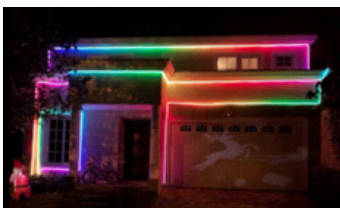

# PERFILES

**MANGUERA LED 5050 IP67 1 METRO,  
60LEDS/M 14.4W/M 16 LUMENES/LED 110V  
AMARILLA (3,000K) NEUTRA (4,000K)  
BLANCA (6,000K) ROJA, AZUL, VERDE**

**MANGUERA LED 5050 IP67 1 METRO, 60LEDS/M  
14.4W/M 16 LUMENES/LED 110**