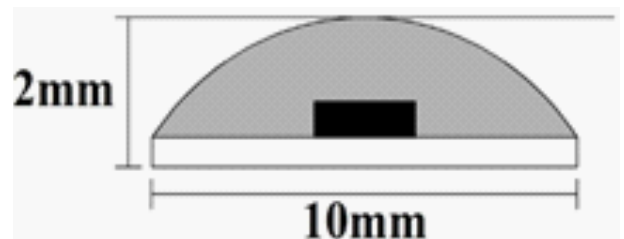

**TIRA LED COB IP20 ROLLO 5M, 15W/M,
1300 LÚMENES/M 12V 3M BOLSA
ANTI-ESTÁTICA**

**TIRA LED COB IP20 ROLLO 5M, 15W/M,
1300 LUMENES/M 12V 3M BOLSA
ANTI-ESTÁTICA**

**TIRA LED COB IP20 ROLLO 5M, 15W/M,
1300 LUMENES/M 12V 3M BOLSA
ANTI-ESTÁTICA**