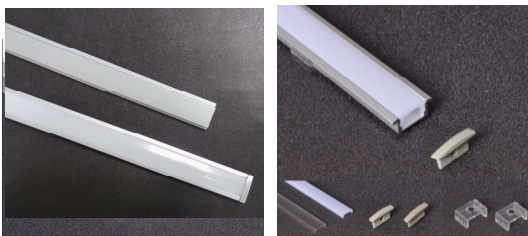

PERFIL DE ALUMINIO 1M*90*32MM

(Incluye accesorios:
PC Cover+End cap+Fix clips)