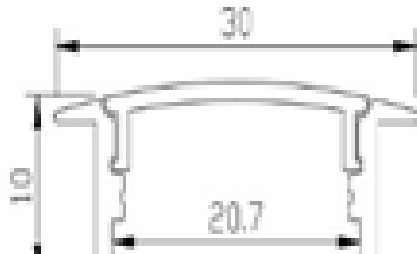

PERFILES

CONECTOR PERFIL L PARA PA-1M3010 MEDIDA L