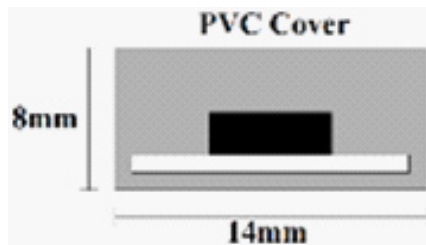

# PERFILES

**MANGUERA LED 5050 IP67 1 METRO,  
60LEDS/M 14.4W/M 16 LUMENES/LED 110V  
AMARILLA (3,000K) NEUTRA (4,000K)  
BLANCA (6,000K) ROJA, AZUL, VERDE**

**MANGUERA LED 5050 IP67 1 METRO, 60LEDS/M  
14.4W/M 16 LUMENES/LED 110**