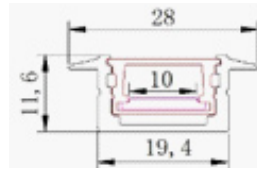

PERFIL DE ALUMINIO 1M*28MM*11MM IP65 PARA EXTERIOR

(Incluye accesorios:
PC Cover+End cap+Fix clips)