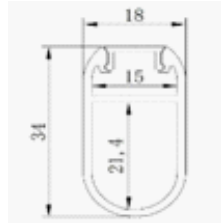

PERFIL PARA CLOSET SILVER 1M*18MM*34MM
PERFIL PARA CLOSET NEGRO 1M*18MM*34MM

1M NEON FLEX 2835 IP65 8.9 2W/M,
110V 96LED/M 420 LUMENES/M.
AMARILLA (3000K) BLANCA (6000K)
ROSA, ROJA, AZUL, VERDE.