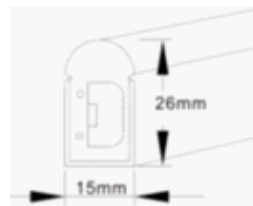

1M NEON FLEX 5050 IP65 RGB DIGITAL 13.2W/M
24 V 60LED/M 121 LUMENES/M.