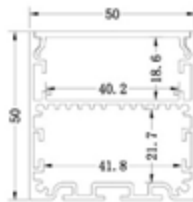

## CONECTOR PERFIL L PARA PP- 1M5050 MEDIDA L

95mm\*95mmColor aluminio