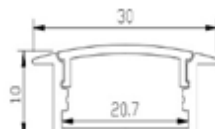

PERFIL DE ALUMINIO 1M*30MM*10MM

(Incluye accesorios: PC Cover+End Cap+Fix clips)