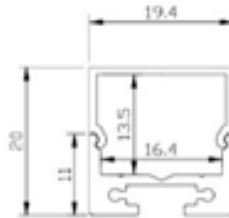

PERFILES

PERFIL DE ALUMINIO 1M*19MM*20MM

(Incluye accesorios PC Cover+A
L End cap+Fix clips)