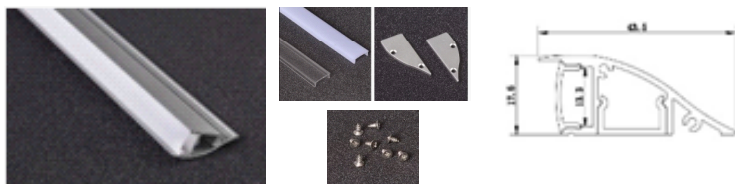

PERFIL DE ALUMINIO 1M*44MM*18MM

(Incluye accesorios: PC Cover+End cap+Fix clips)