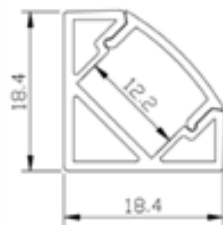

PERFIL DE ALUMINIO 1M*18MM*18MM

(Incluye accesorios: PC Cover+End cap+Fix clips)

PERFIL DE ALUMINIO 1M*16MM*15MM

(Incluye accesorios: PC
Cover+End cap+Fix clips)