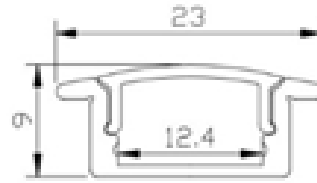

PERFIL DE ALUMINIO 1M*23MM*09MM

(Incluye accesorios: PC Cover+End cap+Fix clips)