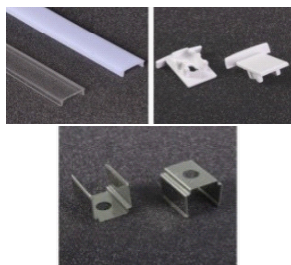

PERFILES

PERFIL DE ALUMINIO 1M*19MM*20MM

(Incluye accesorios PC Cover+A
L End cap+Fix clips)

PERFIL DE ALUMINIO 1M*18MM*18MM

(Incluye accesorios: PC Cover+End cap+Fix clips)

PERFIL DE ALUMINIO 1M*16MM*15MM

(Incluye accesorios: PC
Cover+End cap+Fix clips)