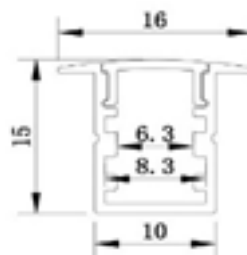

PERFILES

PERFIL DE ALUMINIO 1M*19MM*20MM

(Incluye accesorios PC Cover+A
L End cap+Fix clips)

PERFIL DE ALUMINIO 1M*18MM*18MM

(Incluye accesorios: PC Cover+End cap+Fix clips)

PERFIL DE ALUMINIO 1M*16MM*15MM

(Incluye accesorios: PC
Cover+End cap+Fix clips)