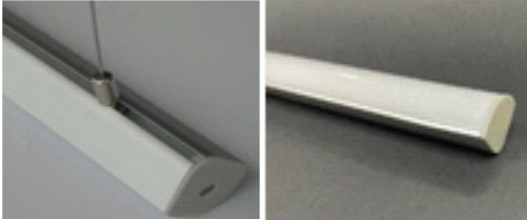

## PERFIL TIPO PENDANT 1M\*30MM\*30MM

(Incluye tapas y accesorios:  
AL End cap+cable acerado+  
PC cover+ Screws of end cap)  
Color aluminio.